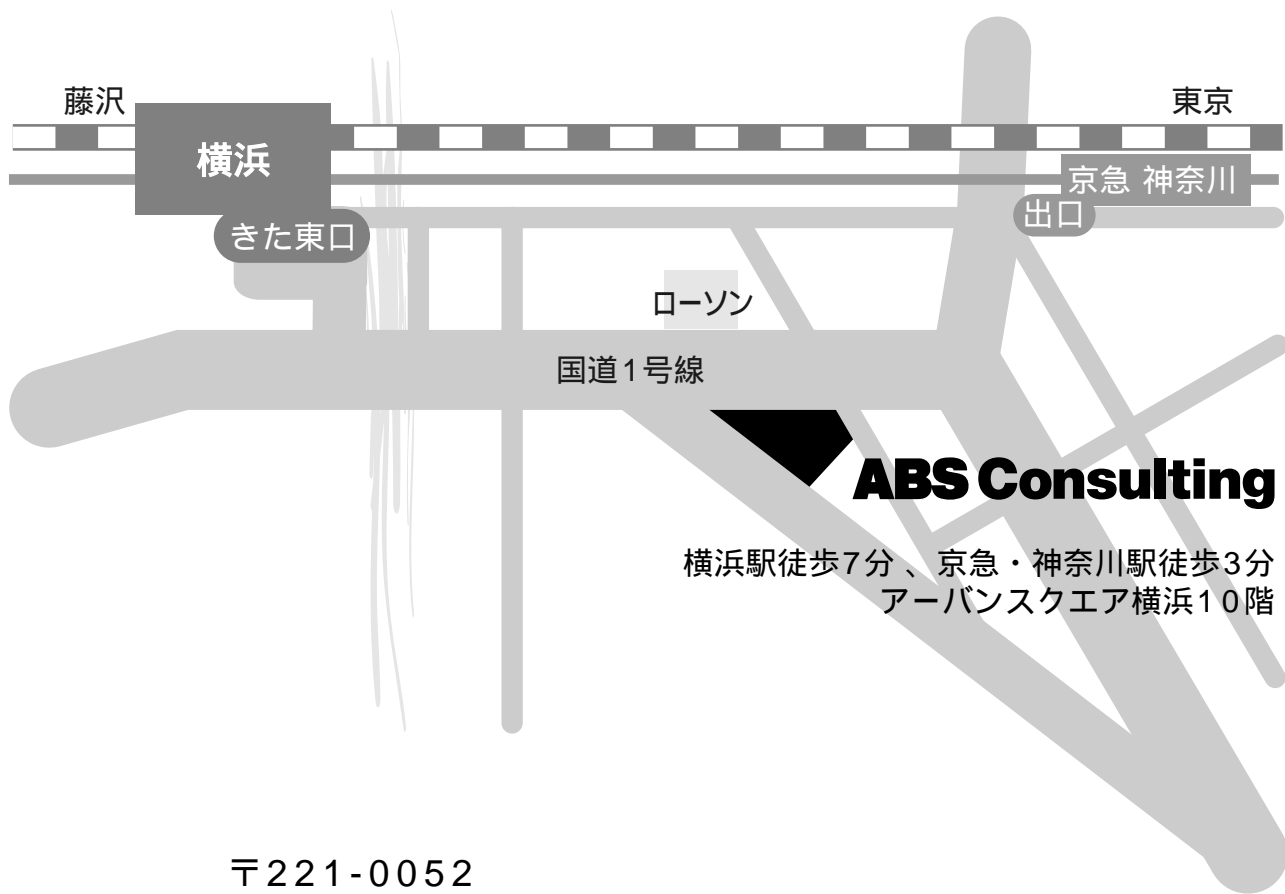

ABS Consulting

AN ABS GROUP COMPANY

ABS Consulting

横浜駅徒歩7分、京急・神奈川駅徒歩3分
アーバンスクエア横浜10階

〒221-0052

横浜市神奈川区栄町1-1 アーバンスクエア横浜10階

TEL : 045-450-1250

FAX : 045-450-1280